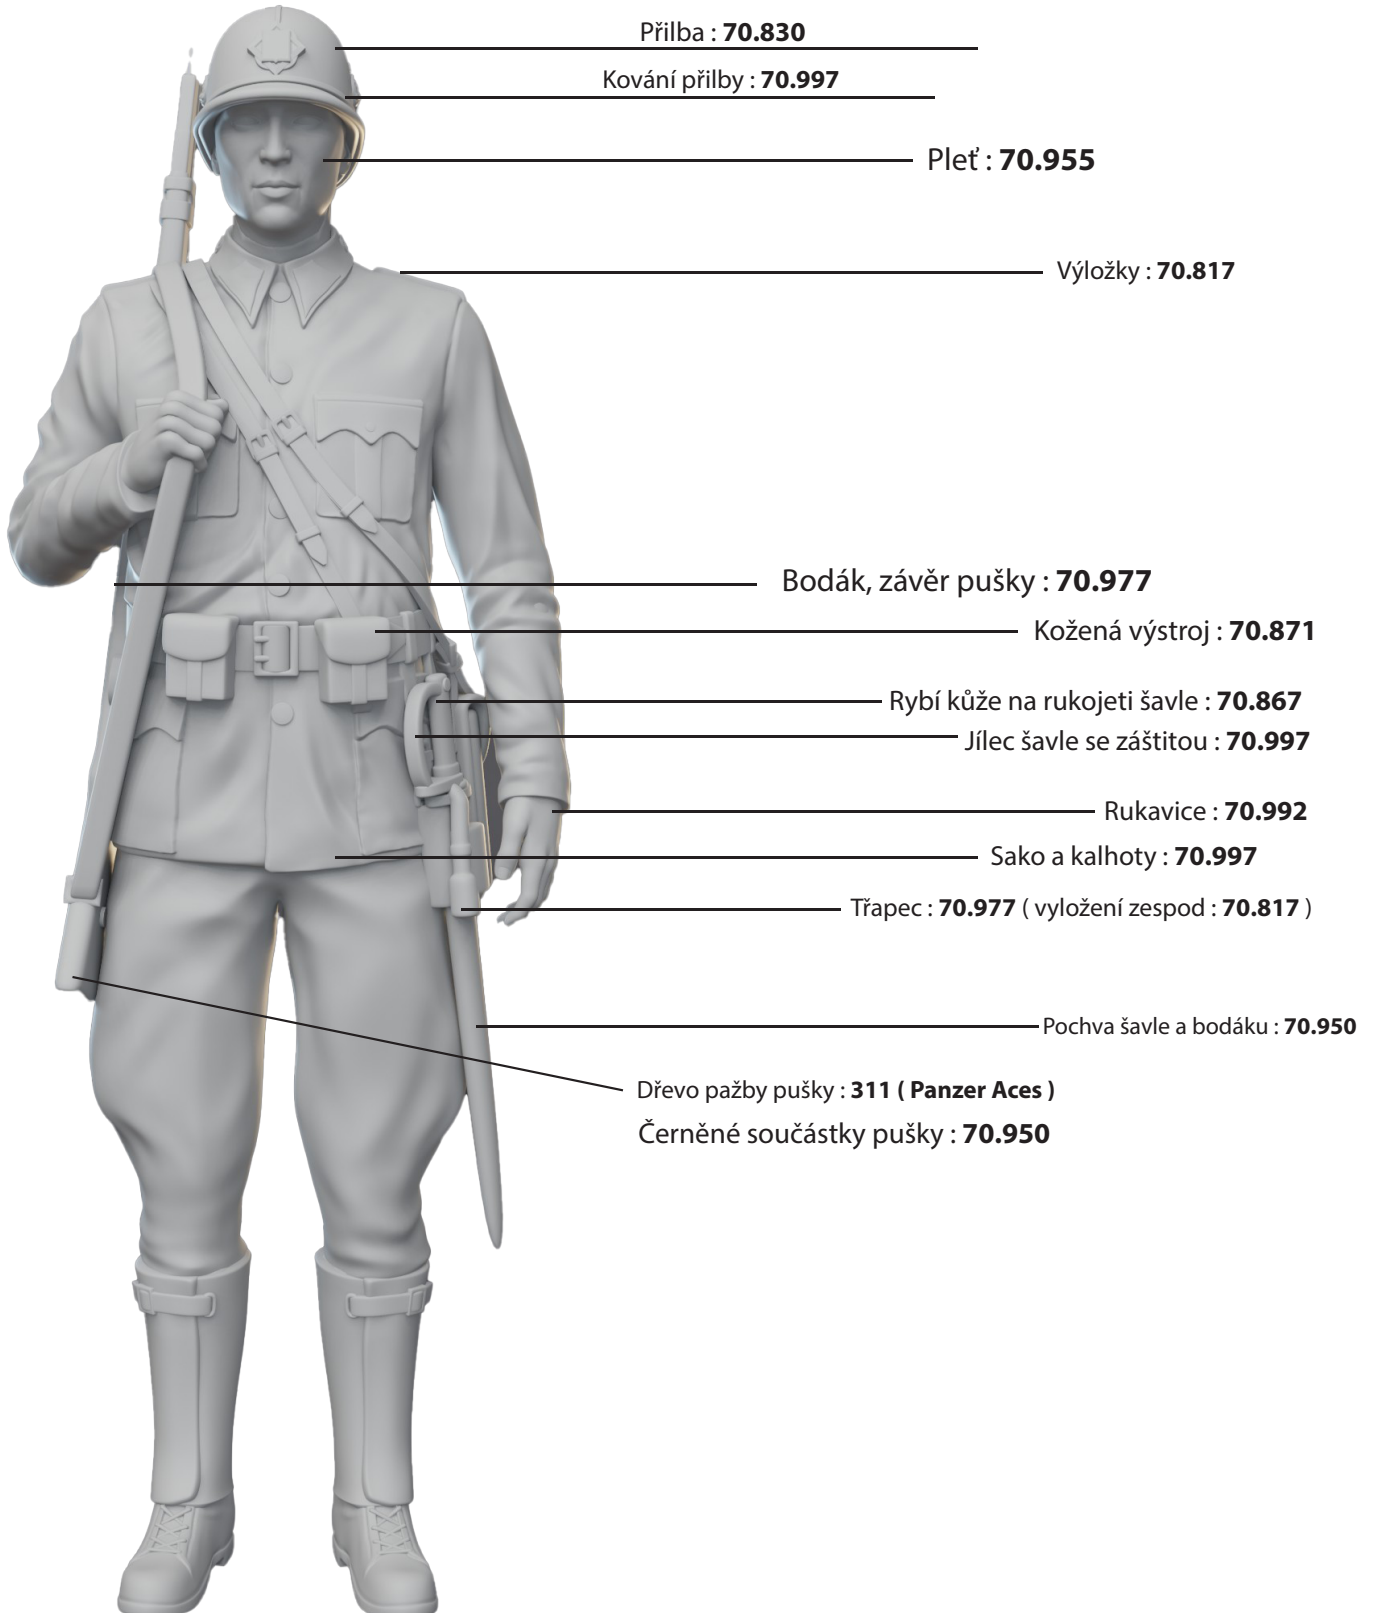

# Postava č. 1

Četník - Četnická pátrací stanice

Přilba : **70.830**

Kování přilby : **70.997**

Pleť : **70.955**

Výložky : **70.817**

Bodák, závěr pušky : **70.977**

Kožená výstroj : **70.871**

Rybí kůže na rukojeti šavle : **70.867**

Jílec šavle se záštitou : **70.997**

Rukavice : **70.992**

Sako a kalhoty : **70.997**

Třapec : **70.977** ( vyložení zespod : **70.817** )

Pochva šavle a bodáku : **70.950**

Dřevo pažby pušky : **311 ( Panzer Aces )**

Černěné součástky pušky : **70.950**